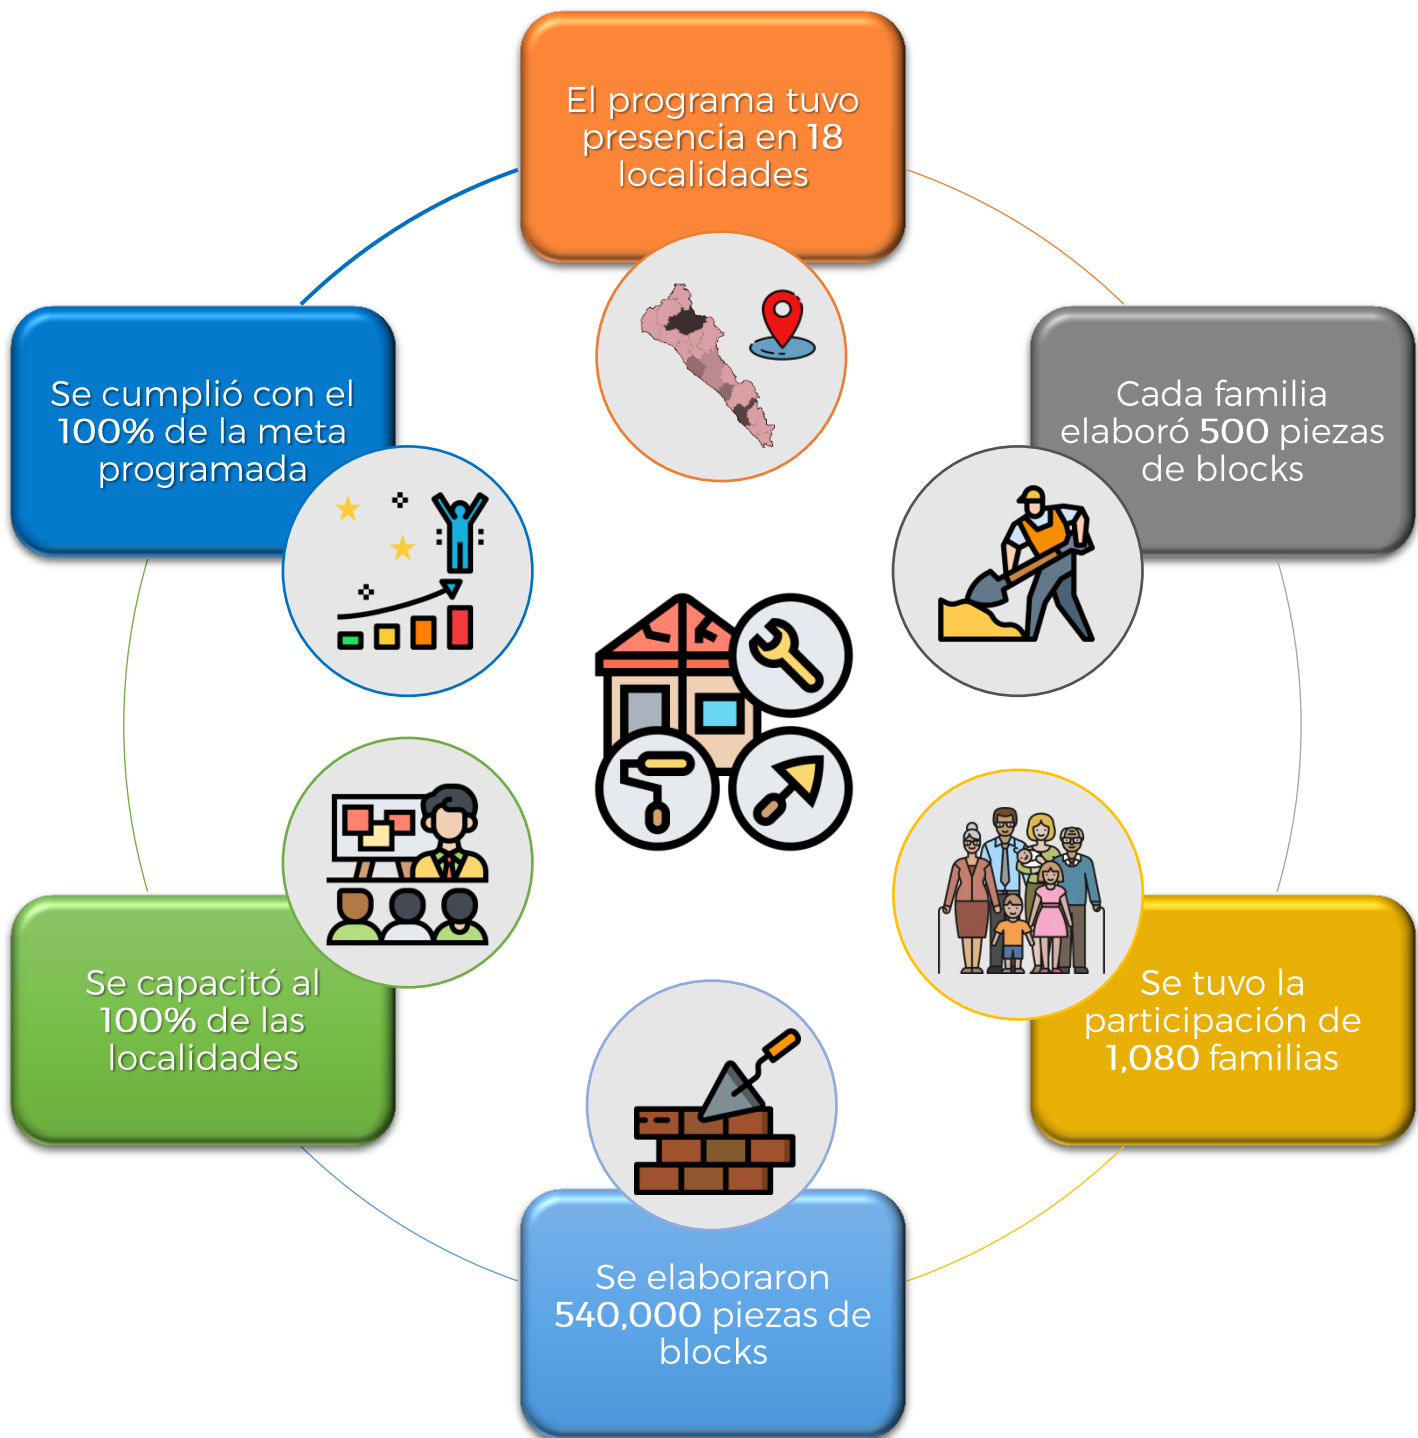

FABRICAS COMUNITARIAS DE BLOCKS

Promueve una vivienda digna a la población en situación de pobreza, mediante la participación comunitaria y la instalación de fábricas comunitarias de block, además, se les dota con materiales como cemento gris, herramientas y capacitaciones

EVALUACIÓN ESPECÍFICA DEL DESEMPEÑO 2020

Evaluar el programa con la finalidad de proveer información que retroalimente la toma de decisiones sobre su diseño, operación y la gestión de sus procesos.

Fortalezas

- Participación y organización comunitaria donde se ejecuta el programa.
- Capacitación a las comunidades sobre las herramientas y el material que se utiliza para la ejecución del programa.

Debilidades

- Contar con inclemencias meteorológicas consecutivas las cuales provocar un atraso en la ejecución del Proyecto.
- Atraso en la entrega de insumos por parte del proveedor.
- Atraso en la elaboración de las piezas de block por parte de los comités.